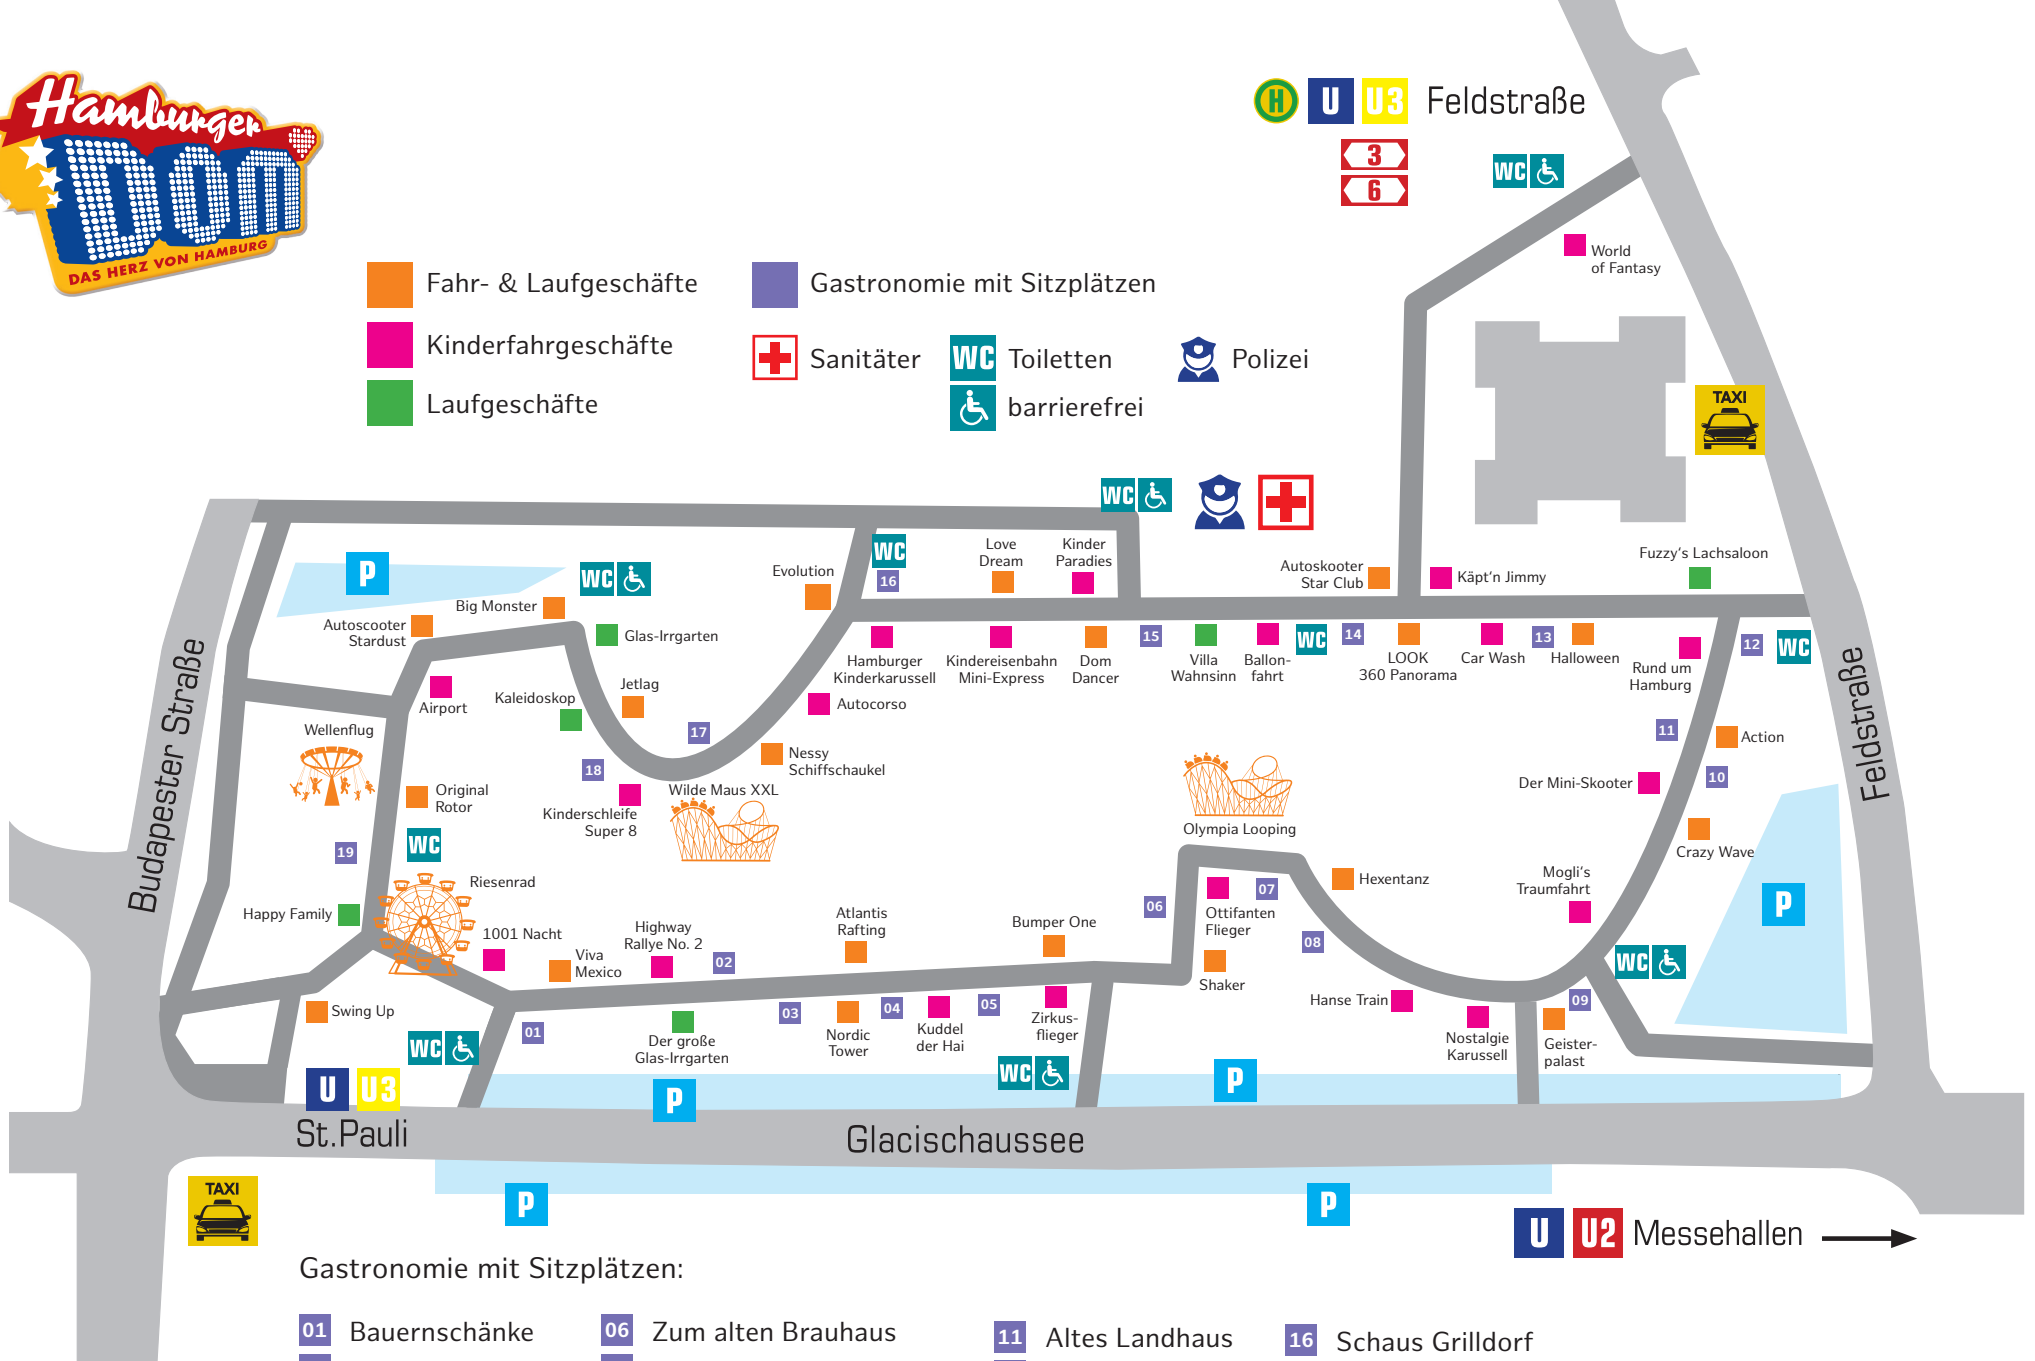

- Fahr- & Laufgeschäfte
- Kinderfahrgeschäfte
- Laufgeschäfte
- Gastronomie mit Sitzplätzen
- + Sanitäter
- WC Toiletten
- ♿ barrierefrei
- P Polizei

Gastronomie mit Sitzplätzen:

- | | | | |
|--|---|---|--|
| 01 Bauernschänke | 06 Zum alten Brauhaus | 11 Altes Landhaus | 16 Schaus Grilldorf |
| 02 Zur Bratpfanne | 07 Windstärke 13 | 12 Dom Eck | 17 Bauernkate |
| 03 Gifthütte | 08 Hamburger Klönschnack | 13 Zum Störtebeker | 18 Kleine Bauernschänke |
| 04 Dock 12 | 09 Kajüte | 14 Hammaburg | 19 Schwarzwald-Mädel |
| 05 Schwenkgrill | 10 Schäferstübchen | 15 Grimmer's Bar | |