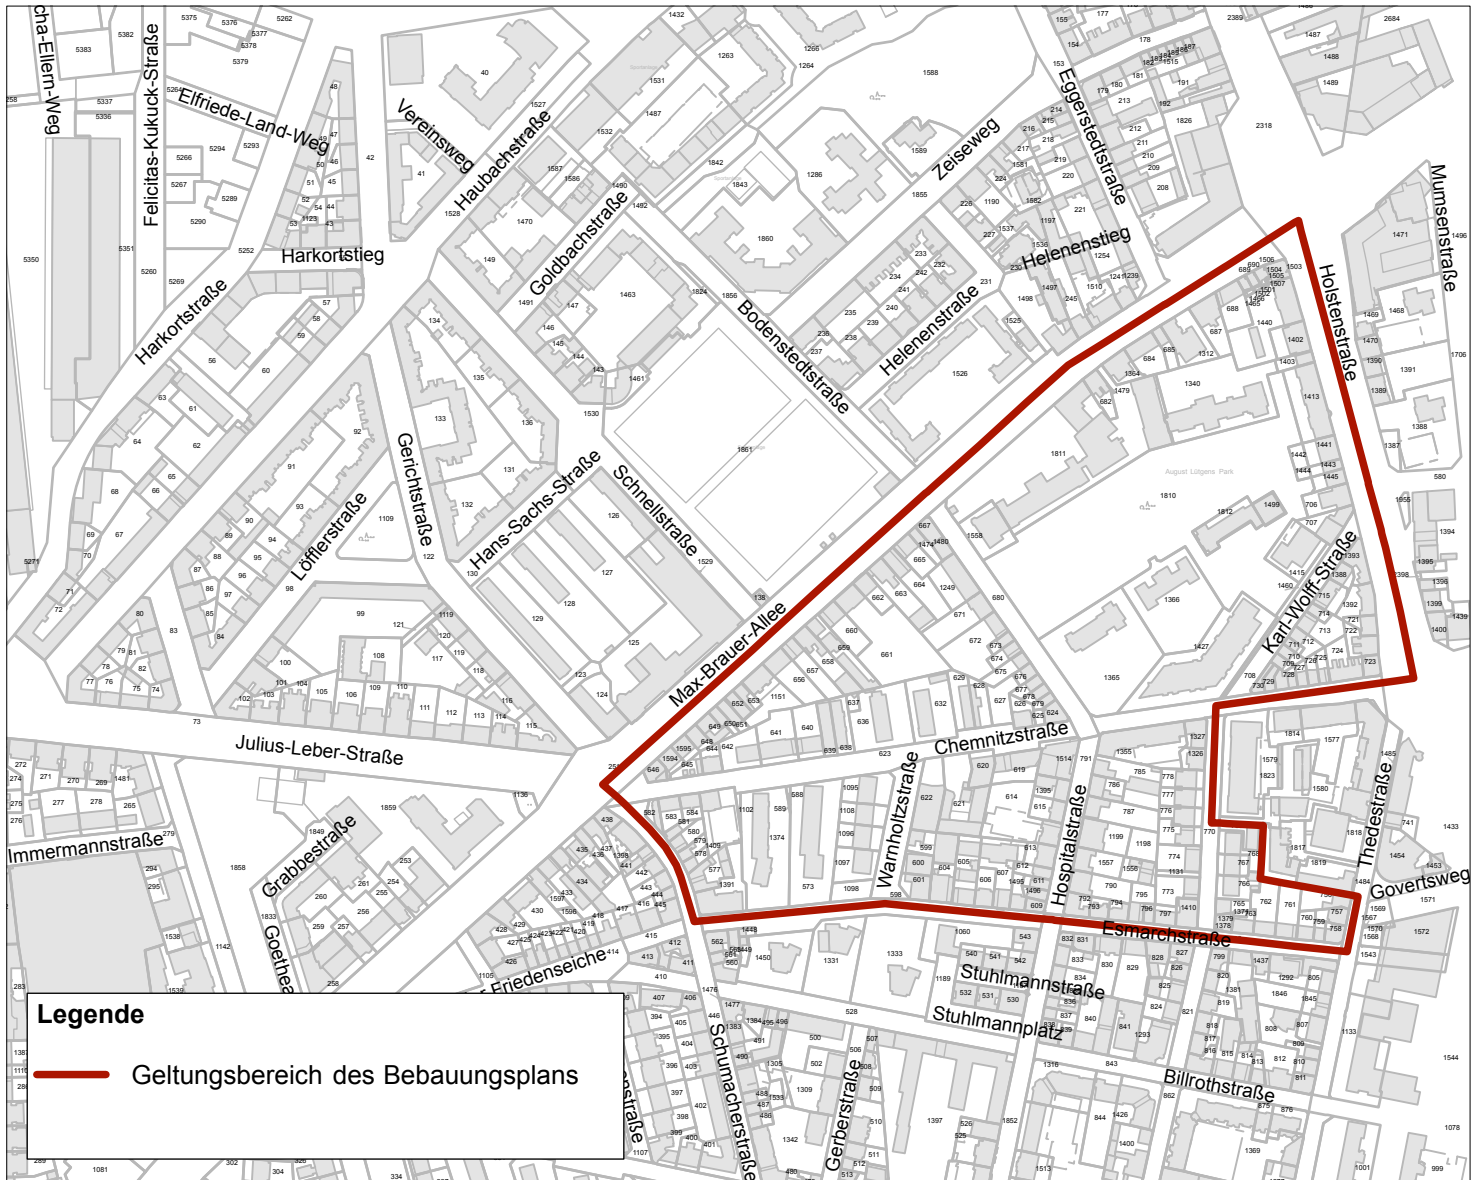

# Geltungsbereich Textplanänderung zum Bebauungsplan Altona-Altstadt 17 (1.Änderung)

M 1:5.000  
im Original