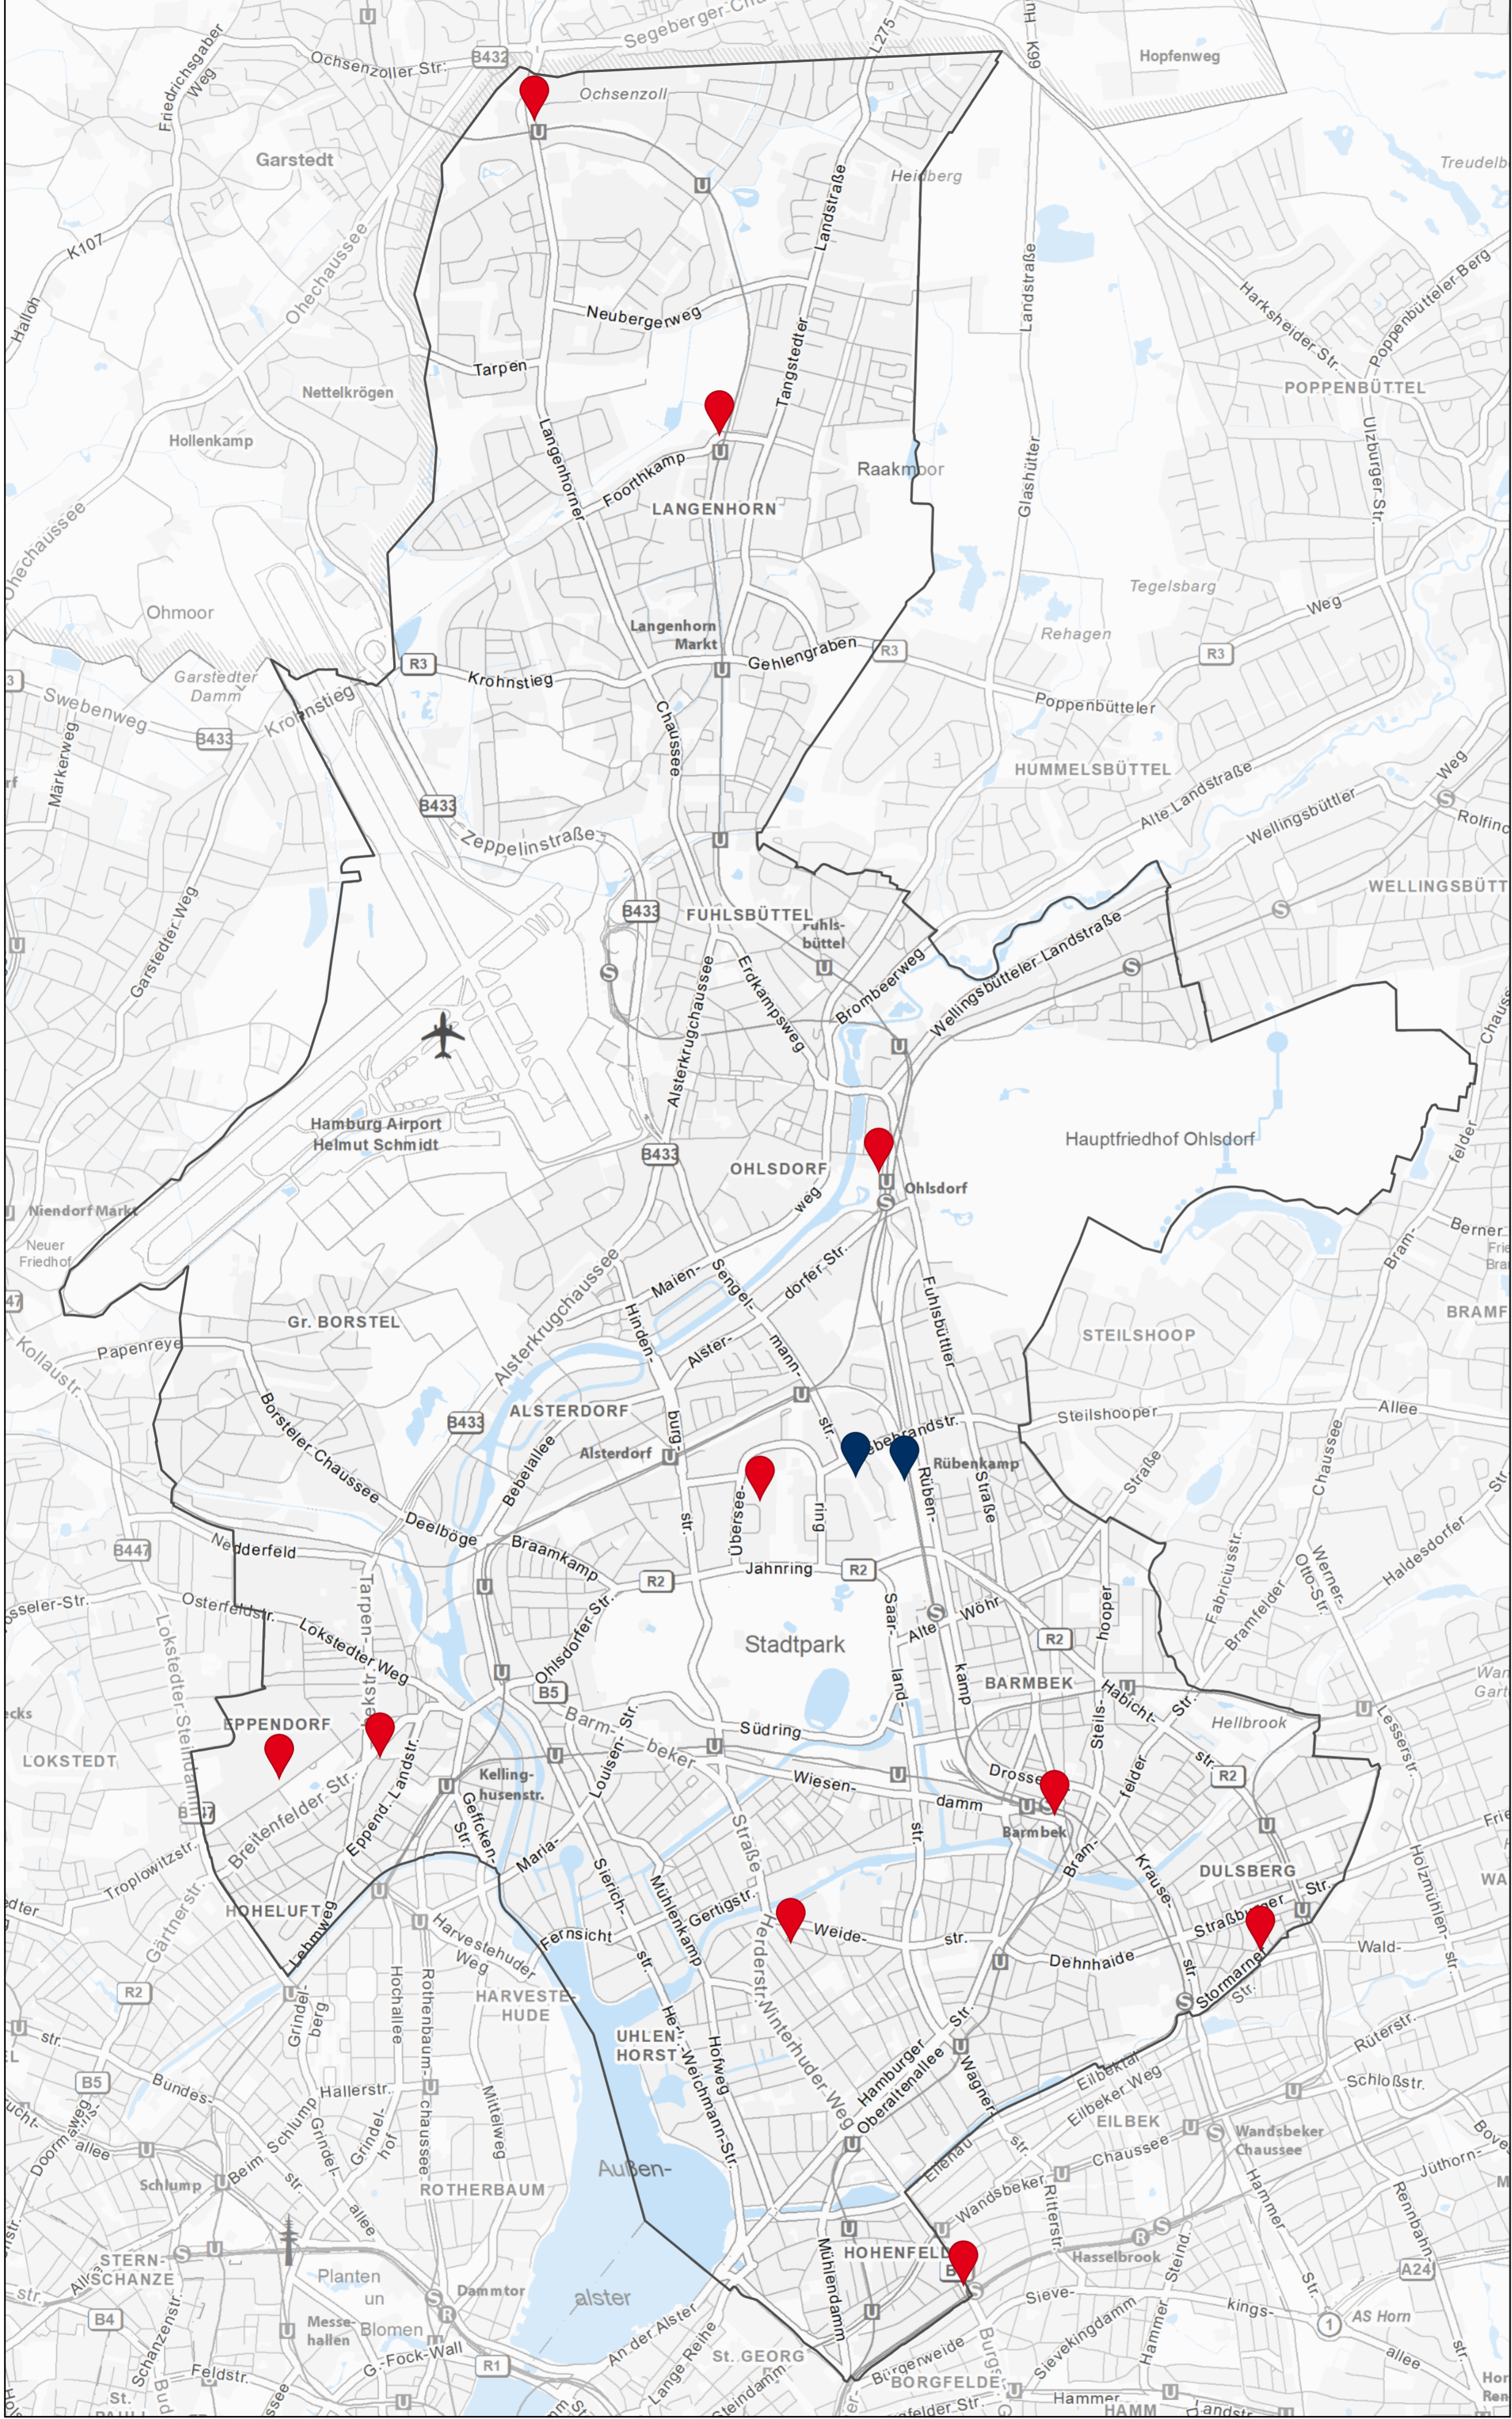

-  Fahrradservicestation
-  Fahrradluftstation

Kartographische Informationen

0 1,5 km

Koordinatensystem: ETRS 1989 UTM Zone 32N

Datenquellen:
 Vektordaten: Bezirksamt Hamburg-Nord

Herausgeber:
 Bezirksamt Hamburg-Nord
 Dezernat Wirtschaft, Bauen und Umwelt
 Fachamt Management des öffentlichen Raumes

Erstellt am: 26.07.2024
 Erstellt von: Name (N/MR52)

FAHRRADSERVICE- UND LUFTSTATIONEN IM BEZIRK HAMBURG-NORD