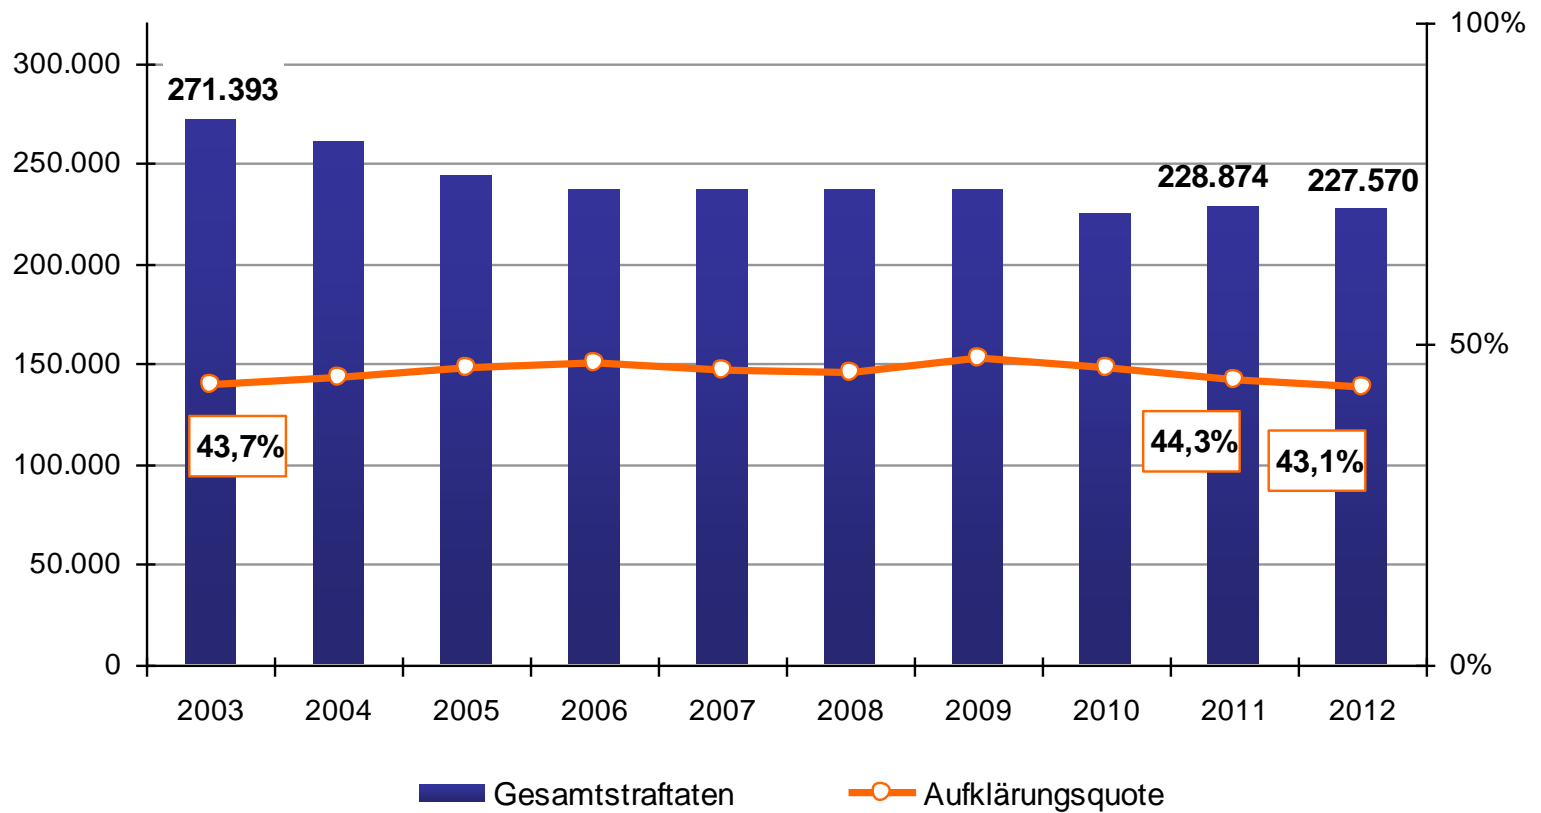

Kriminalitätslage Hamburg 2012

Pressekonferenz 27.02.2013

Entwicklung der Gesamtkriminalität

Diebstahlskriminalität: Wohnungseinbruch und Kfz-Delikte

Wohnungseinbruch
(ohne Lauben)

7.094

Diebstahl insgesamt
rund um den Kraftwagen

18.953

Gewaltkriminalität

Tötungsdelikte

Vergewaltigung und sexuelle Nötigung

Entwicklung Raub und gef./schw. Körperverletzung

Tatverdächtige unter 21 Jahre - Relative Veränderung

Entwicklung Tatverdächtige unter 21 Jahre