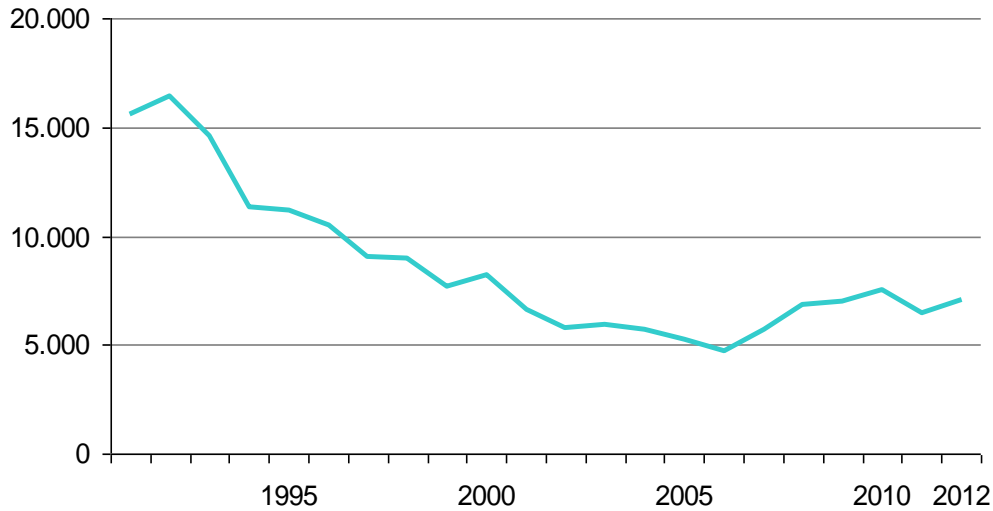

Kriminalitätslage Hamburg 2012

Pressekonferenz 27.02.2013

Entwicklung der Gesamtkriminalität

Diebstahlskriminalität: Wohnungseinbruch und Kfz-Delikte

Wohnungseinbruch
(ohne Lauben)

7.094

Diebstahl insgesamt
rund um den Kraftwagen

18.953

Gewaltkriminalität

Tötungsdelikte

Vergewaltigung und sexuelle Nötigung

Entwicklung Raub und gef./schw. Körperverletzung

Tatverdächtige unter 21 Jahre - Relative Veränderung

Entwicklung Tatverdächtige unter 21 Jahre