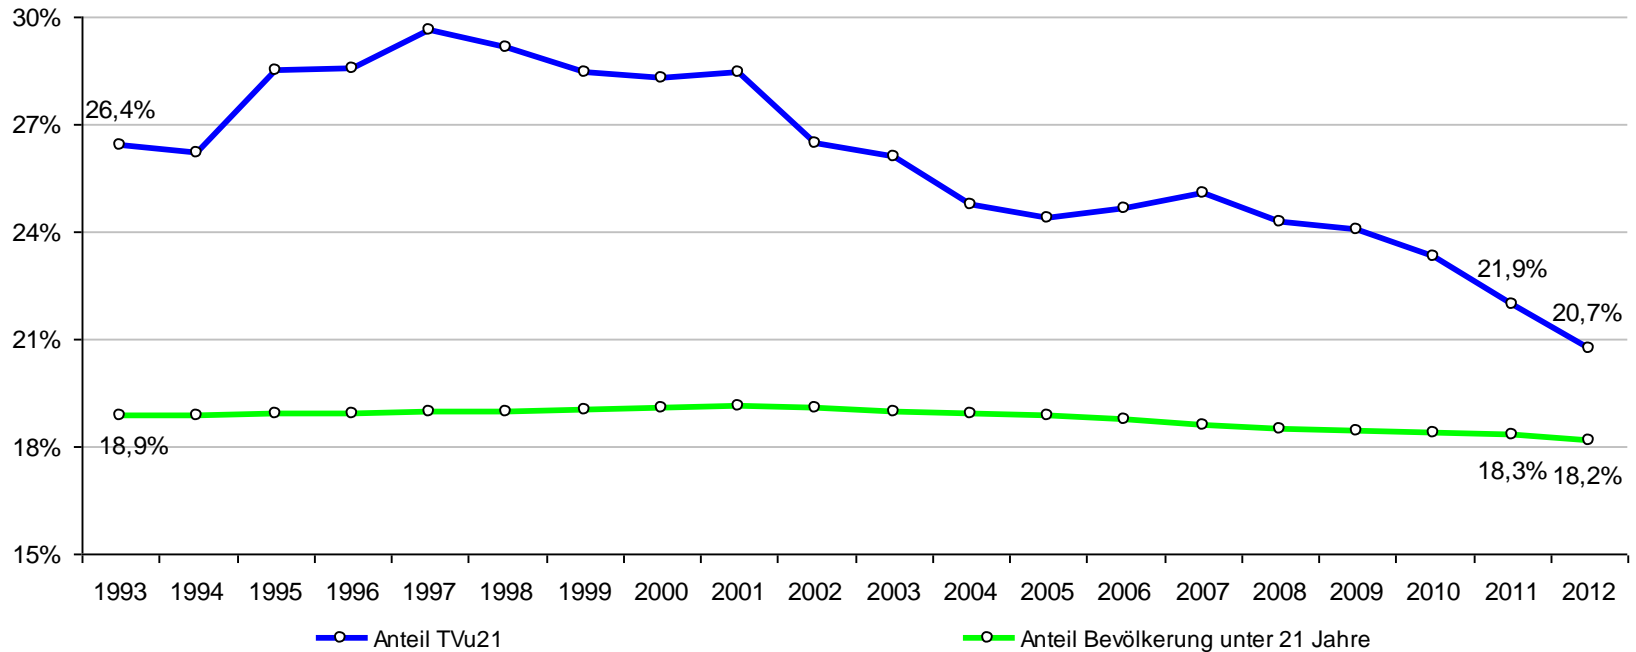

18.953

Gewaltkriminalität

Tötungsdelikte

Vergewaltigung und sexuelle Nötigung

Entwicklung Raub und gef./schw. Körperverletzung

Tatverdächtige unter 21 Jahre - Relative Veränderung

Entwicklung Tatverdächtige unter 21 Jahre