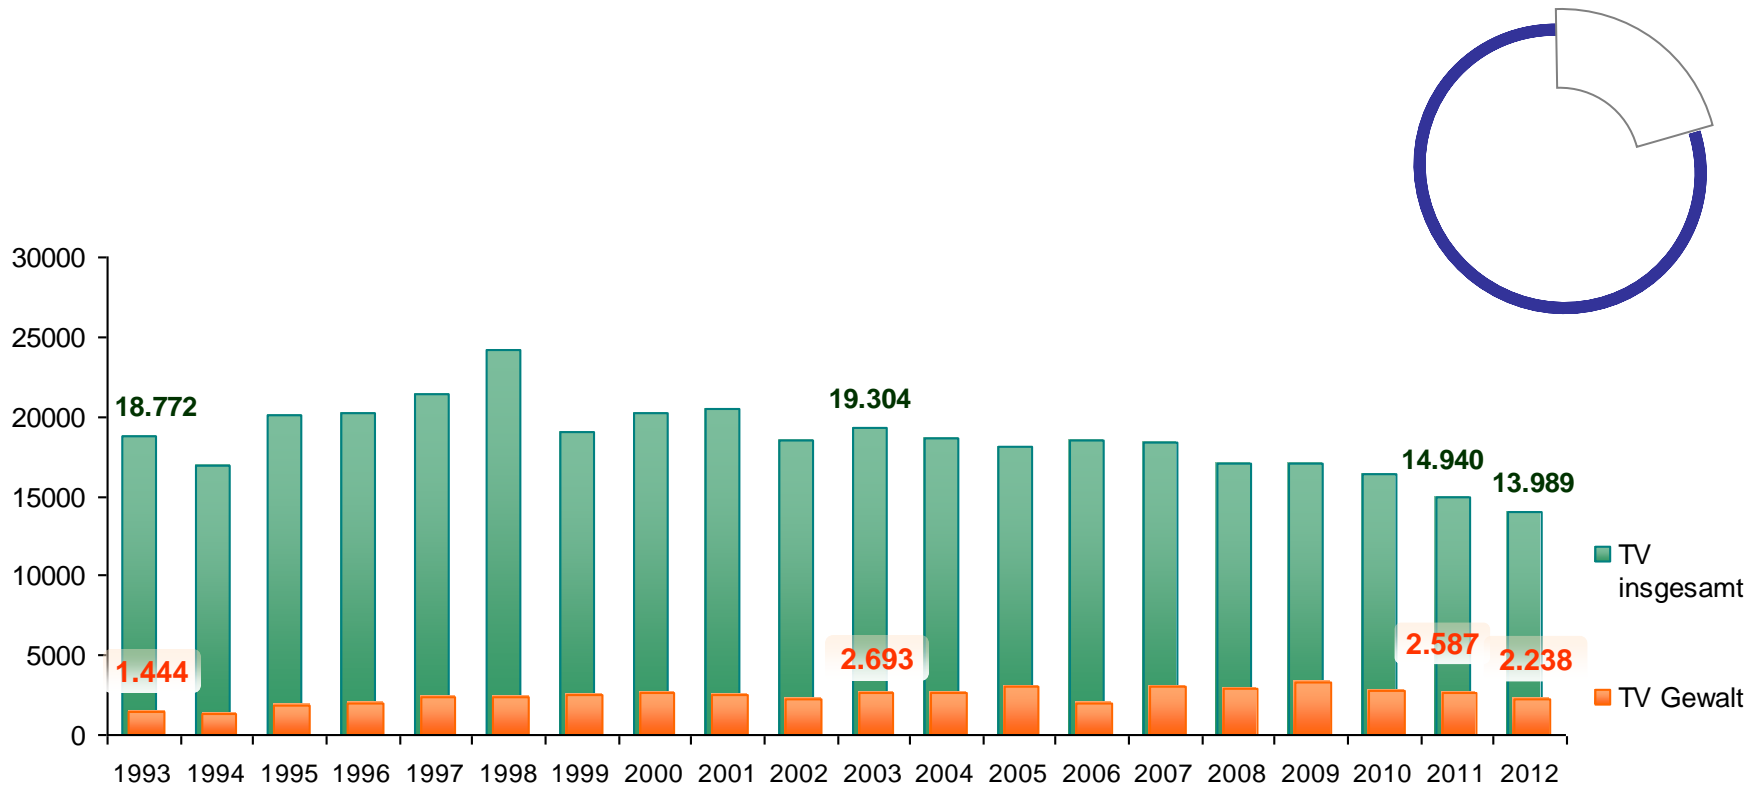

Kriminalitätslage Hamburg 2012

Pressekonferenz 27.02.2013

Entwicklung der Gesamtkriminalität

Diebstahlskriminalität: Wohnungseinbruch und Kfz-Delikte

Wohnungseinbruch
(ohne Lauben)

7.094

Diebstahl insgesamt
rund um den Kraftwagen

18.953

Gewaltkriminalität

Tötungsdelikte

Vergewaltigung und sexuelle Nötigung

Entwicklung Raub und gef./schw. Körperverletzung

Tatverdächtige unter 21 Jahre - Relative Veränderung

Entwicklung Tatverdächtige unter 21 Jahre