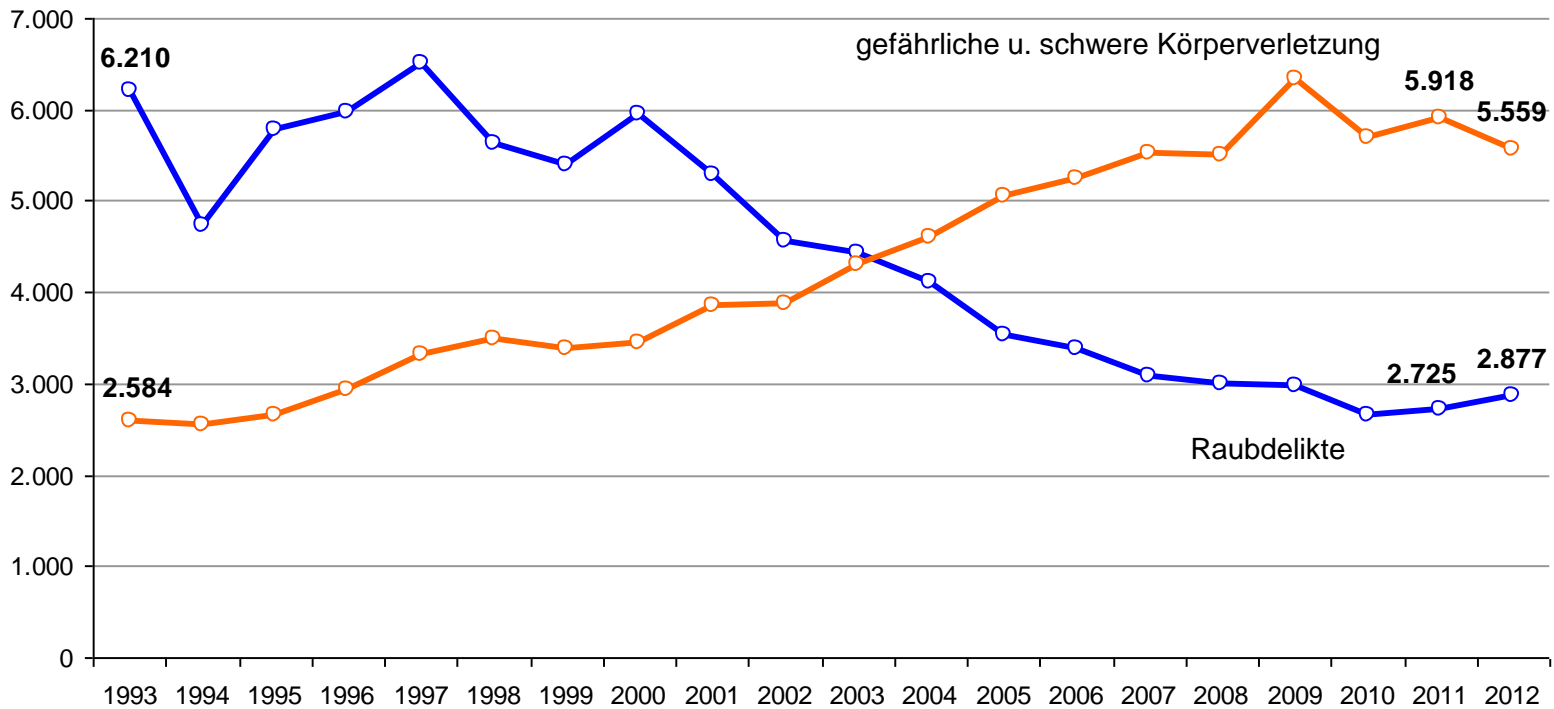

Kriminalitätslage Hamburg 2012

Pressekonferenz 27.02.2013

Entwicklung der Gesamtkriminalität

Diebstahlskriminalität: Wohnungseinbruch und Kfz-Delikte

Wohnungseinbruch
(ohne Lauben)

7.094

Diebstahl insgesamt
rund um den Kraftwagen

18.953

Gewaltkriminalität

Tötungsdelikte

Vergewaltigung und sexuelle Nötigung

Entwicklung Raub und gef./schw. Körperverletzung

Tatverdächtige unter 21 Jahre - Relative Veränderung

Entwicklung Tatverdächtige unter 21 Jahre