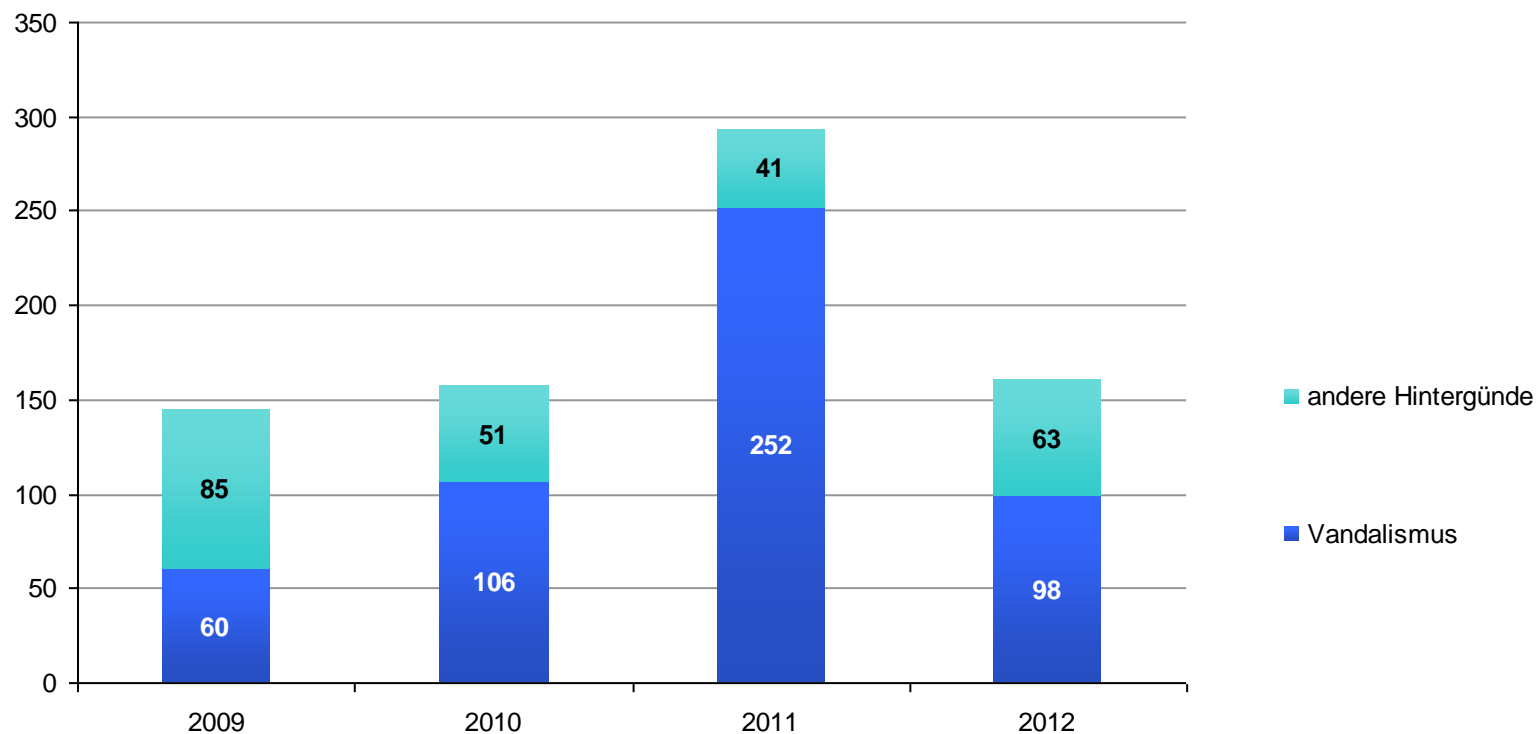

18.953

Gewaltkriminalität

Tötungsdelikte

Vergewaltigung und sexuelle Nötigung

Entwicklung Raub und gef./schw. Körperverletzung

Tatverdächtige unter 21 Jahre - Relative Veränderung

Entwicklung Tatverdächtige unter 21 Jahre

Mittel, um

- illegal erworbene Vermögensvorteile wieder zu entziehen.
- Rückgewinnungshilfe für Geschädigte zu generieren.

für Geschädigte und Staatskasse

seit 1999 **98 Mio. Euro**

Brandstiftung an Kfz - Vermutete Hintergründe