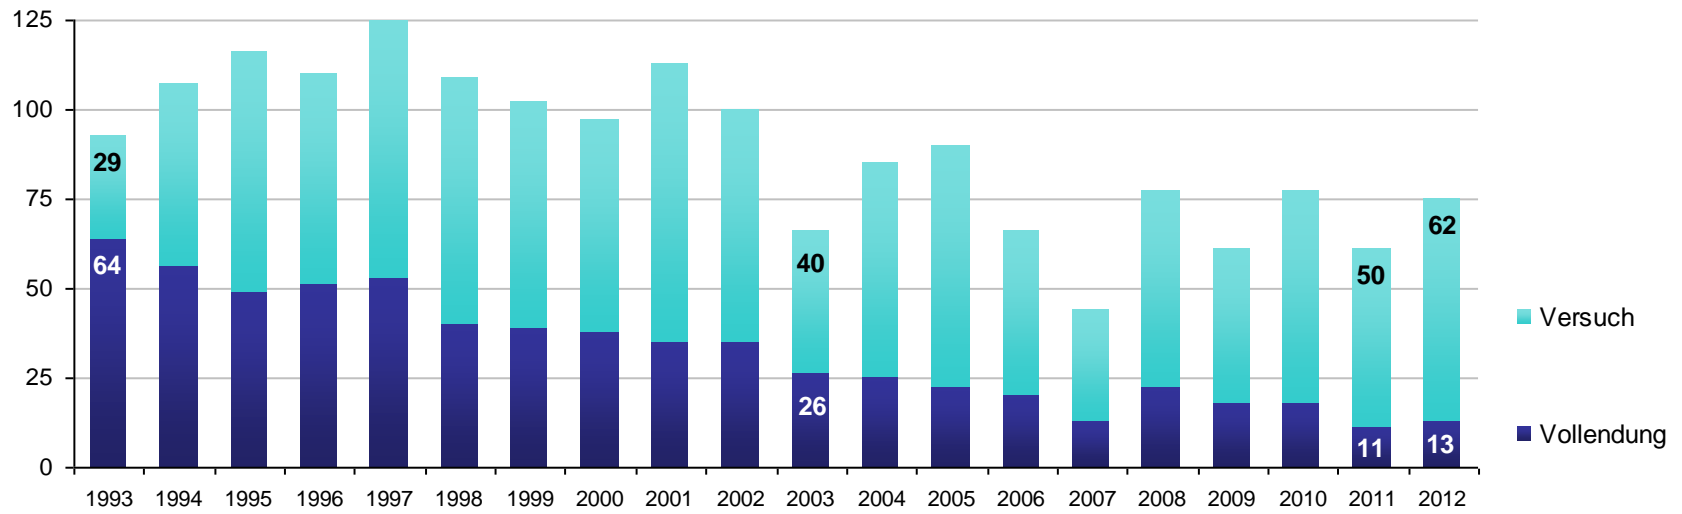

Kriminalitätslage Hamburg 2012

Pressekonferenz 27.02.2013

Entwicklung der Gesamtkriminalität

Diebstahlskriminalität: Wohnungseinbruch und Kfz-Delikte

Wohnungseinbruch
(ohne Lauben)

7.094

Diebstahl insgesamt
rund um den Kraftwagen

18.953

Gewaltkriminalität

Tötungsdelikte

Vergewaltigung und sexuelle Nötigung

Entwicklung Raub und gef./schw. Körperverletzung

Tatverdächtige unter 21 Jahre - Relative Veränderung

Entwicklung Tatverdächtige unter 21 Jahre