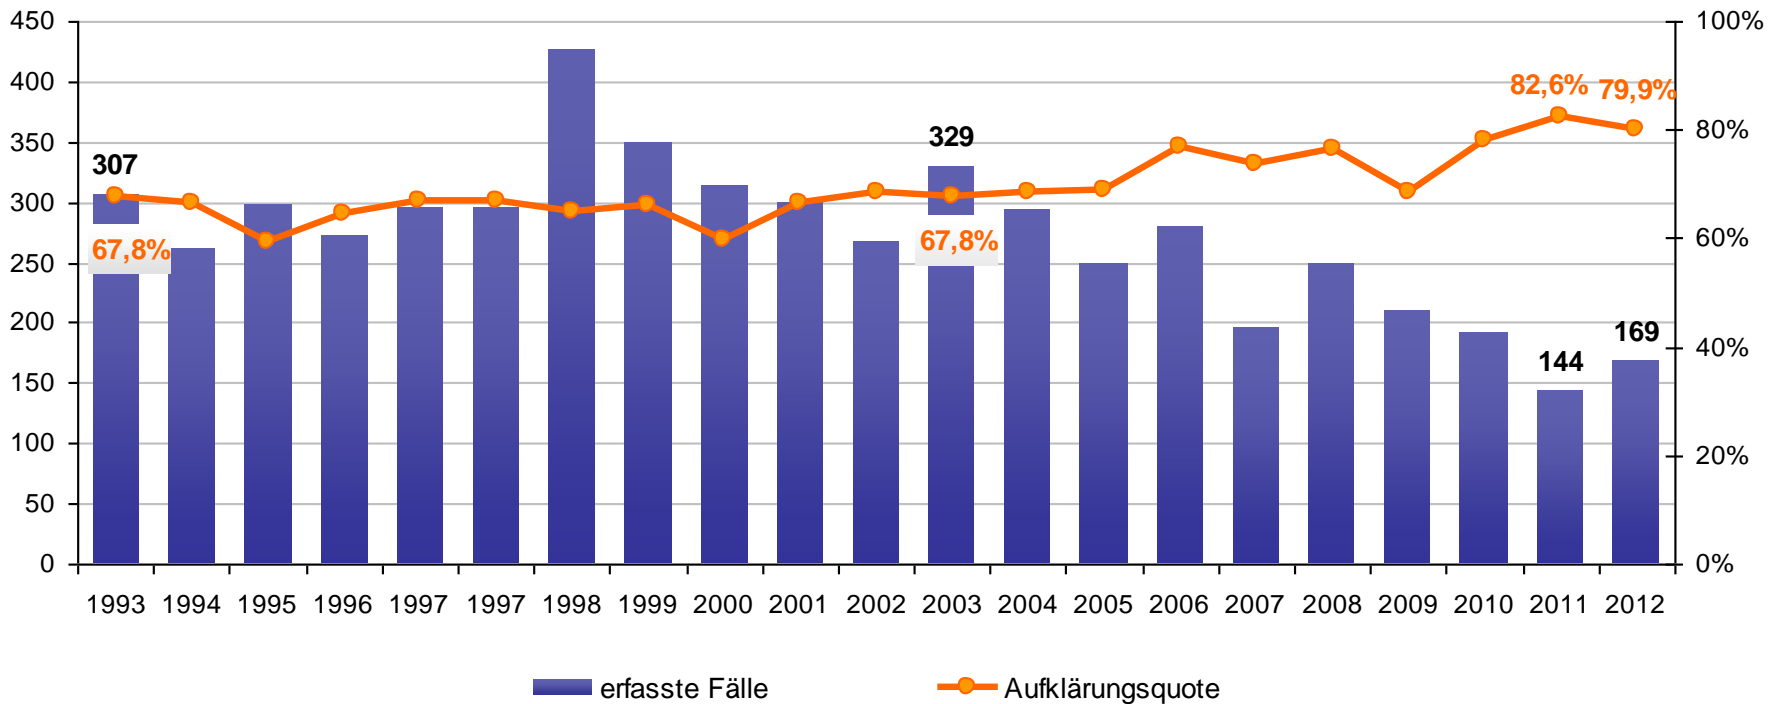

Kriminalitätslage Hamburg 2012

Pressekonferenz 27.02.2013

Entwicklung der Gesamtkriminalität

Diebstahlskriminalität: Wohnungseinbruch und Kfz-Delikte

Wohnungseinbruch
(ohne Lauben)

7.094

Diebstahl insgesamt
rund um den Kraftwagen

18.953

Gewaltkriminalität

Tötungsdelikte

Vergewaltigung und sexuelle Nötigung

Entwicklung Raub und gef./schw. Körperverletzung

Tatverdächtige unter 21 Jahre - Relative Veränderung

Entwicklung Tatverdächtige unter 21 Jahre