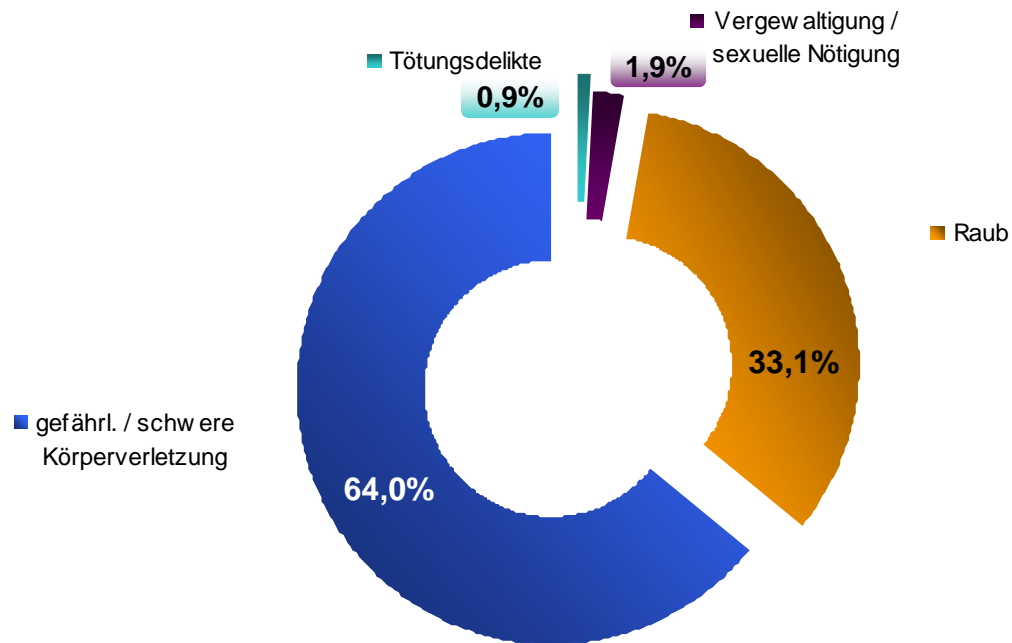

Kriminalitätslage Hamburg 2012

Pressekonferenz 27.02.2013

Entwicklung der Gesamtkriminalität

Diebstahlskriminalität: Wohnungseinbruch und Kfz-Delikte

Wohnungseinbruch
(ohne Lauben)

7.094

Diebstahl insgesamt
rund um den Kraftwagen

18.953

Gewaltkriminalität

Tötungsdelikte

Vergewaltigung und sexuelle Nötigung

Entwicklung Raub und gef./schw. Körperverletzung

Tatverdächtige unter 21 Jahre - Relative Veränderung

Entwicklung Tatverdächtige unter 21 Jahre