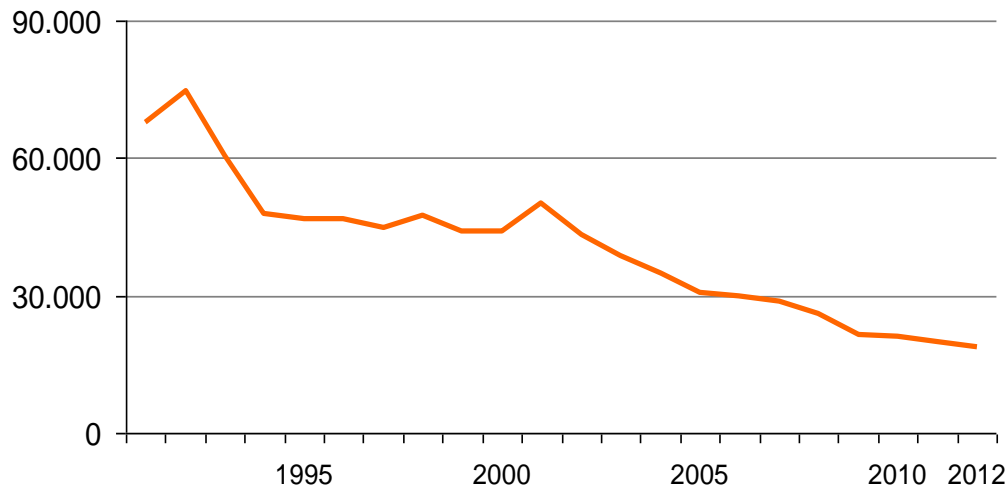

Kriminalitätslage Hamburg 2012

Pressekonferenz 27.02.2013

Entwicklung der Gesamtkriminalität

Diebstahlskriminalität: Wohnungseinbruch und Kfz-Delikte

Wohnungseinbruch
(ohne Lauben)

7.094

Diebstahl insgesamt
rund um den Kraftwagen

18.953

Gewaltkriminalität

Tötungsdelikte

Vergewaltigung und sexuelle Nötigung

Entwicklung Raub und gef./schw. Körperverletzung

Tatverdächtige unter 21 Jahre - Relative Veränderung

Entwicklung Tatverdächtige unter 21 Jahre