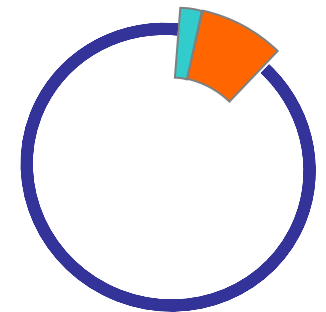

Kriminalitätslage Hamburg 2012

Pressekonferenz 27.02.2013

Entwicklung der Gesamtkriminalität

Diebstahlskriminalität: Wohnungseinbruch und Kfz-Delikte

Wohnungseinbruch
(ohne Lauben)

7.094

Diebstahl insgesamt
rund um den Kraftwagen

18.953

Gewaltkriminalität

Tötungsdelikte

Vergewaltigung und sexuelle Nötigung

Entwicklung Raub und gef./schw. Körperverletzung

Tatverdächtige unter 21 Jahre - Relative Veränderung

Entwicklung Tatverdächtige unter 21 Jahre