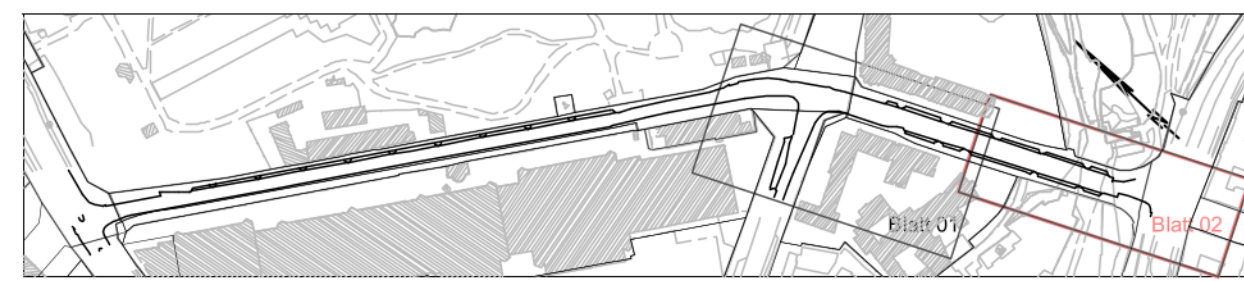

Legende

- Bit Fahrbahn Deckenerneuerung
- Bit Fahrbahn Deckschichterneuerung
- BN Buskap Beton
- PL Betongehwegplatten 50x50 cm
- 6KA Betonwabensteinpflaster
- Bnpfl Betonsteinpflaster rot 25x25 cm
- Bnpfl Betonsteinpflaster grau 25x25 cm
- GP Granitgroßpflaster
- Grün Grünfläche
- Grand Grand
- Hochbordkante
- Hochbordkante abgesenkt
- Tiefbord
- Materialwechsel
- Taktile Leitelemente nach DIN 32984 in Beton
- Taktile Leitelemente, Granit KP 3-reihig
- gepl./ gepl./ vorh. Beleuchtung
- gepl./ vorh./ zu fällender Baum
- Querschnittsposition

Lagebezug: ETRS89
Abbildung: GK
Lagestatus: 320
Höhenbezug: NHN

ALK eingefügt über virtuelle Paßpunkte