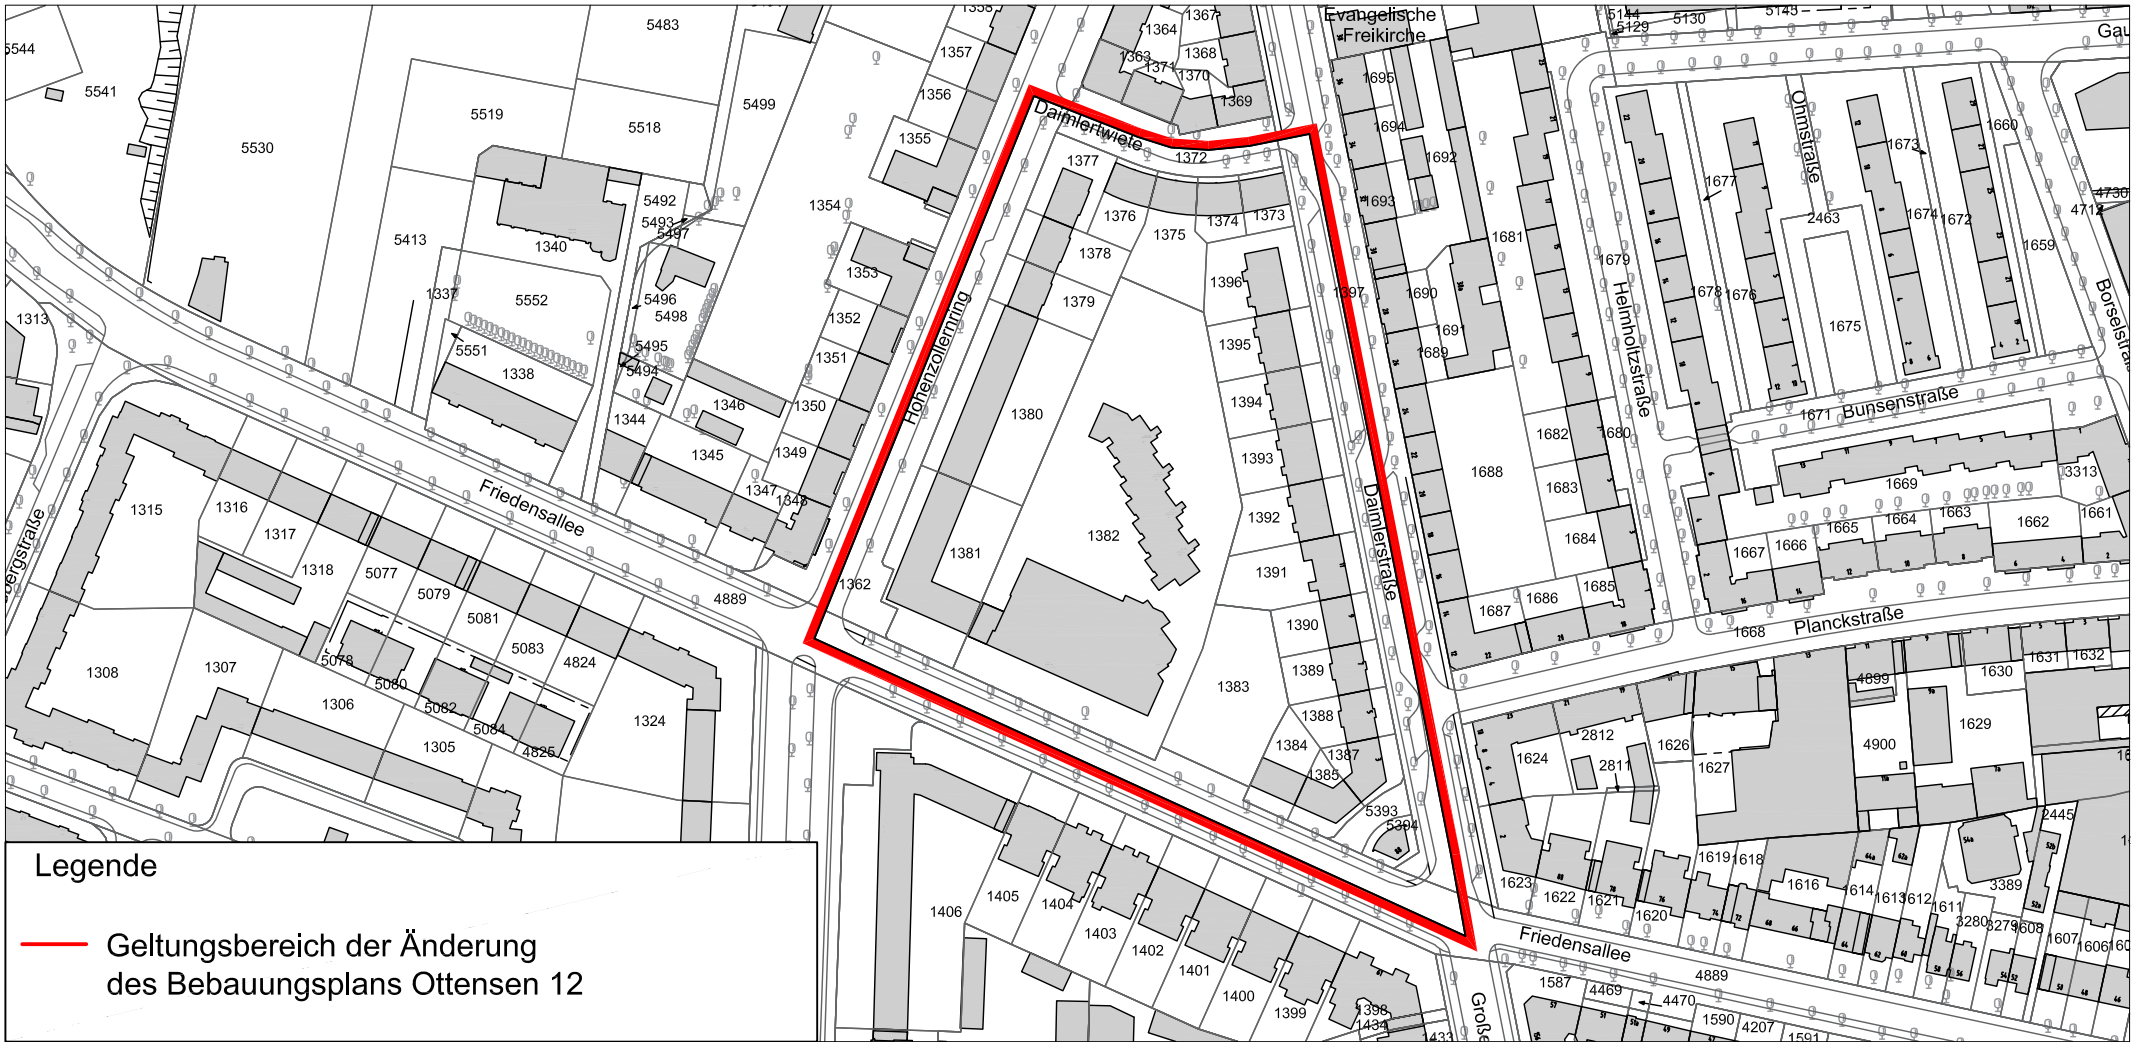

Anlage zur Verordnung zur Änderung der Verordnung über den
Bebauungsplan Ottensen 12

Geltender Bebauungsplan: Ottensen 12

M 1:2500
(im Original)