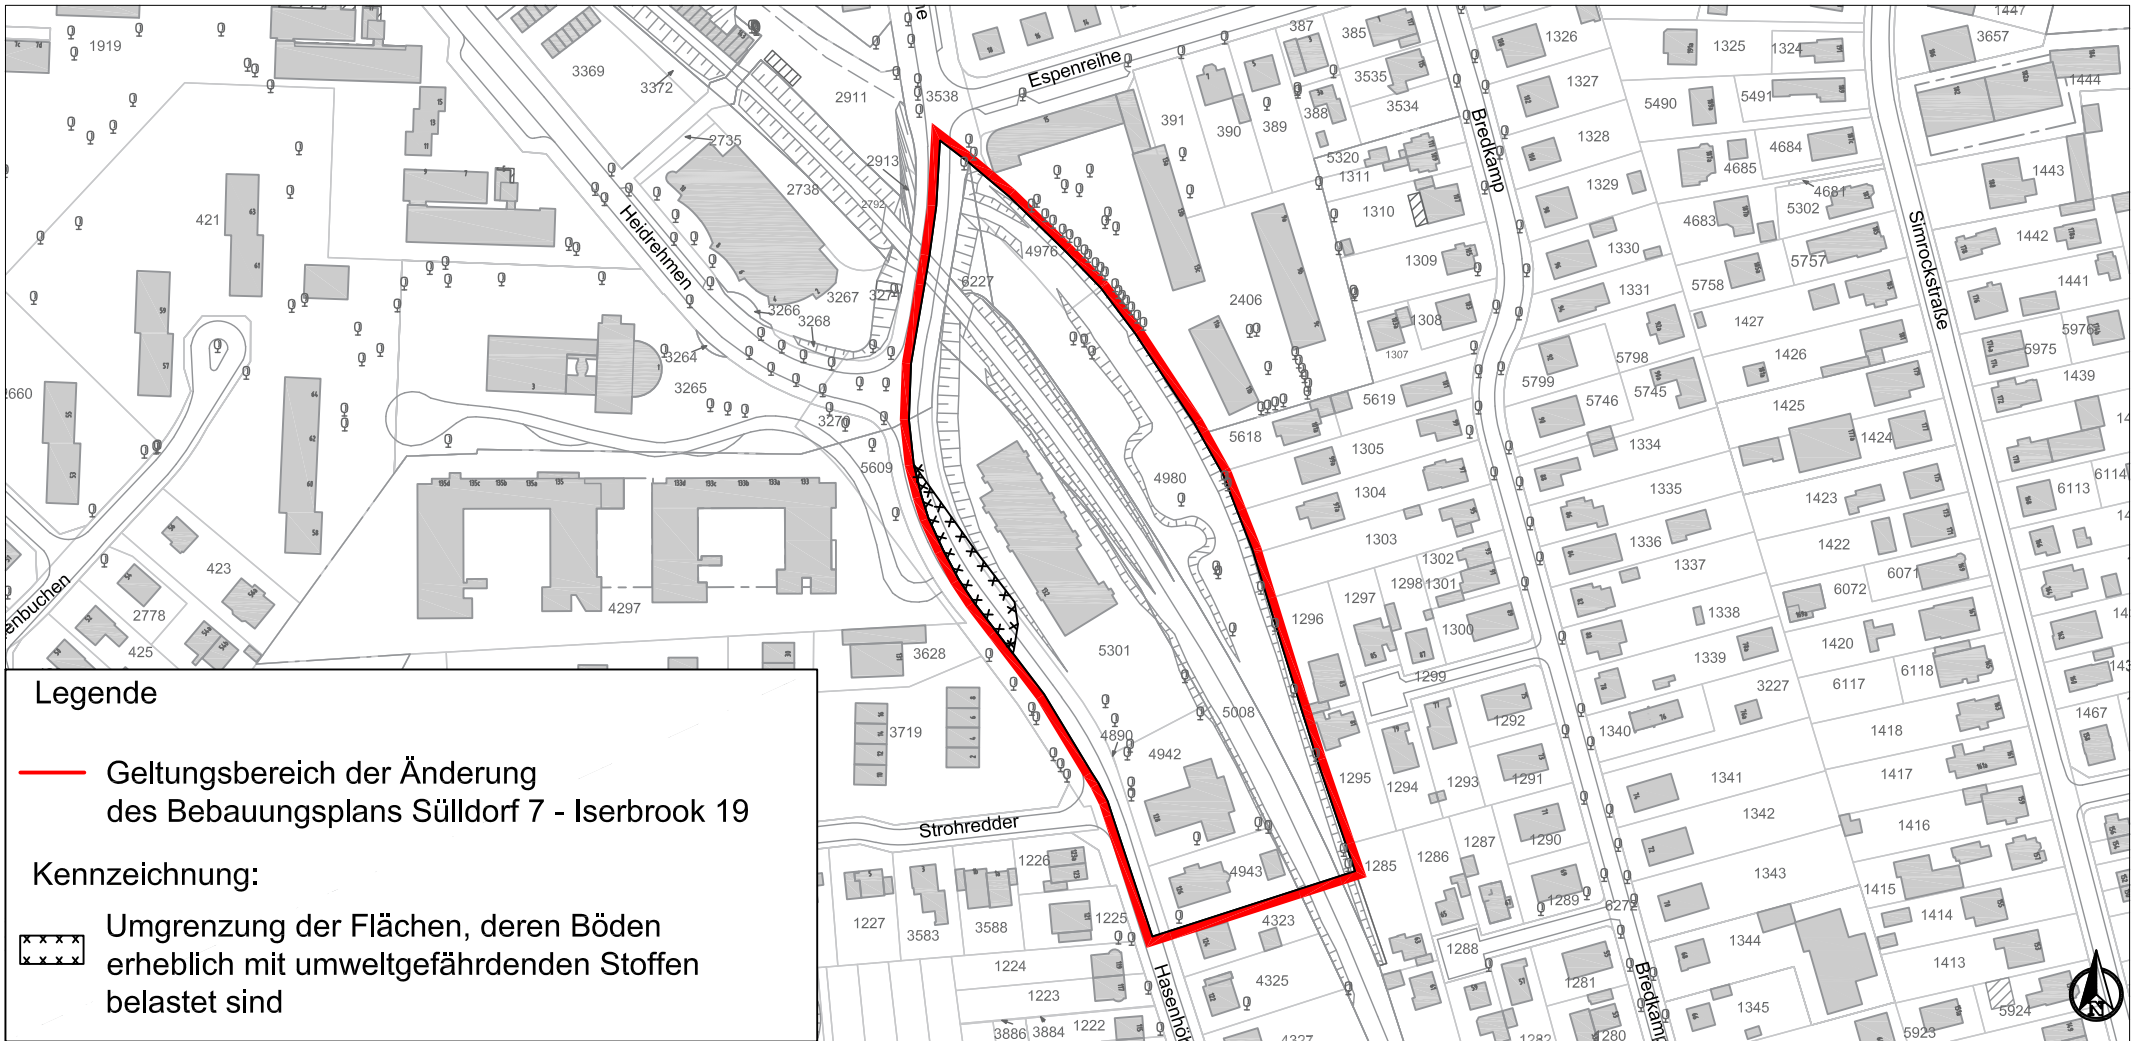

Anlage zur Verordnung zur Änderung des Gesetzes über den
Bebauungsplan Sülldorf 7 - Iserbrook 19

Geltender Bebauungsplan: Sülldorf 7 - Iserbrook 19

M 1:2.500
(im Original)