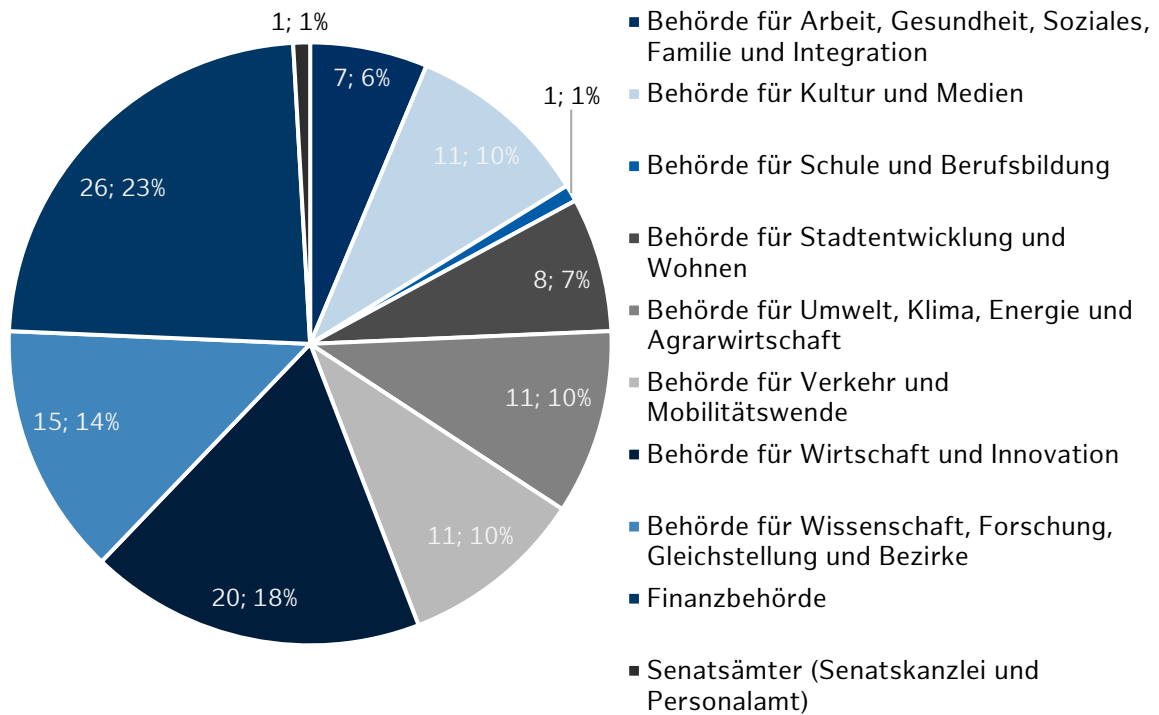

Anlage 1

Zuordnung der Berichtsunternehmen zu den Fachbehörden

Zuordnung in absoluten Zahlen und prozentuale Verteilung

| Fachbehörden | Beteiligung (alphabetische Reihenfolge) |
|---|---|
| Senatsämter (Senatskanzlei und Personalamt) | <ul style="list-style-type: none"> Dataport |
| Behörde für Schule und Berufsbildung | <ul style="list-style-type: none"> Schülerforschungszentrum Hamburg gGmbH |
| Behörde für Wissenschaft, Forschung, Gleichstellung und Bezirke | <ul style="list-style-type: none"> AKK Altonaer Kinderkrankenhaus gGmbH Ambulanzzentrum des UKE GmbH Deutsches Klimarechenzentrum GmbH Hamburg Innovation GmbH HMS Hamburg Media School GmbH HOOU GmbH KFE Klinik Facility-Management Eppendorf GmbH KLE Klinik Logistik & Engineering GmbH Klinik Gastronomie Eppendorf GmbH Konzern Universitätsklinikum Hamburg-Eppendorf - Körperschaft des öffentlichen Rechts KSE Klinik Service Eppendorf GmbH MMKH - Multimedia Kontor Hamburg Gesellschaft mit beschränkter Haftung Tutech Innovation GmbH Universität Hamburg Marketing GmbH Universitätsklinikum Hamburg-Eppendorf - Körperschaft des öffentlichen Rechts (UKE) |
| Behörde für Kultur und Medien | <ul style="list-style-type: none"> Deichtorhallen Hamburg GmbH Elbphilharmonie Hamburg Bau GmbH & Co. KG Elbphilharmonie und Laeiszhalle Betriebsgesellschaft mbH Filmförderung Hamburg/Schleswig-Holstein GmbH (FFHSH) Hamburg Kreativ GmbH Hamburgische Staatsoper Gesellschaft mit beschränkter Haftung |